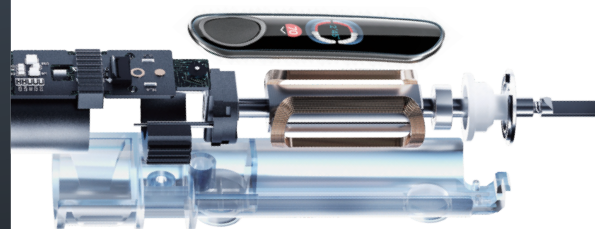

Jednička v počtu patentů

400+

globálních patentů*

* Číslo udává počet podaných patentových žádostí v letech 2016-2022

Ústní sprcha

W10

Bezdrátová ústní sprcha

- Motor Maglev, 1 400 pulzů/min
- 5 specifických režimů
- 4 trysky pro různé potřeby
- USB-C nabíjení, plné nabití za 4 h
- Výdrž baterie až 30 dní na jedno nabití

Dostupné barvy: ● ●